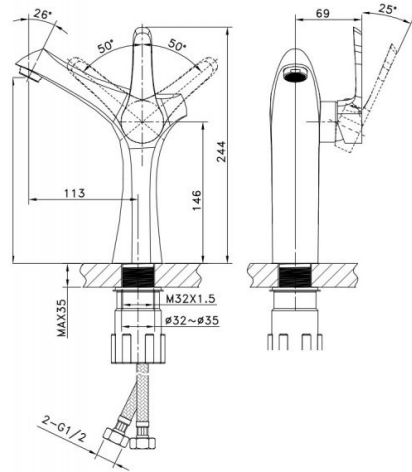

# 18037- Serie V

Ref. 18037

## Features

Single lever basin faucet - Serie V