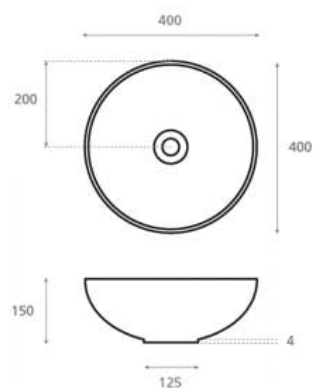

## Aire II

REF. 19006

Cada trazo convierte a este lavabo en una obra irrepetible. Fabricado en porcelana blanca y pintado a mano, se integra en la colección Atelier como un ejercicio de creatividad y detalle artesanal. Su diseño circular, de 400 x 400 x 150 mm, se instala sobre encimera y se entrega con packaging personalizado y acreditación de originalidad.

**Colocación** Sobre encimera

**Dimensiones** Diámetro: 400mm Alto: 150mm

**Peso** 6,0 kg

**Material** Porcelana

**Forma** Circular