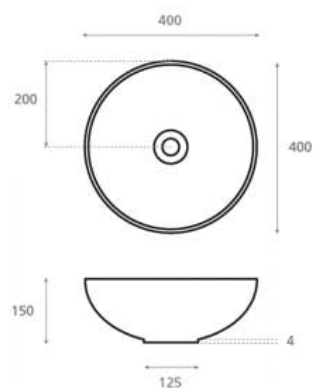

ATELIER

Aire II

REF. 19006

Cada trazo convierte a este lavabo en una obra irrepetible. Fabricado en porcelana blanca y pintado a mano, se integra en la colección Atelier como un ejercicio de creatividad y detalle artesanal. Su diseño circular, de 400 x 400 x 150 mm, se instala sobre encimera y se entrega con packaging personalizado y acreditación de originalidad.

Colocación Sobre encimera

Dimensiones Diámetro: 400mm Alto: 150mm

Peso 6,0 kg

Material Porcelana

Forma Circular

Colores disponibles

Negro

Verde