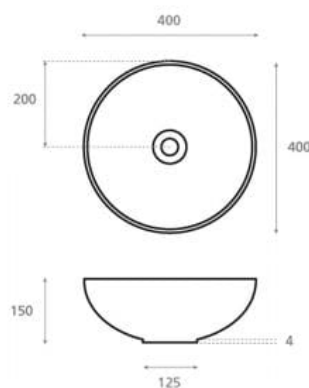

Colores disponibles