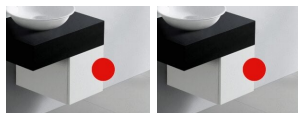

Cajón 30

REF. 7007GR

Un módulo compacto en madera con frente en color. Sistema Push to Open y líneas depuradas que aportan practicidad y un acento fresco al baño.

Dimensiones Largo: 300mm Ancho: 450mm Alto: 300mm

Peso 11.5 kg

Material Madera

Colores disponibles

Gris

Naranja

Rojo

Verde

Aquamarina