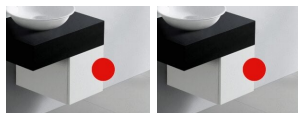

# Cajón 30

REF. 7007FX

Un módulo compacto en madera con frente en color. Sistema Push to Open y líneas depuradas que aportan practicidad y un acento fresco al baño.

**Dimensiones** Largo: 300mm Ancho: 450mm Alto: 300mm

## Colores disponibles

Rosa

Naranja

Rojo

Verde

Aquamarina

Gris