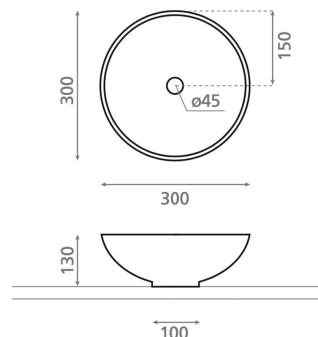

# Dakar

REF. 4915

Lavabo mini de sobre encimera en blanco mate. Un diseño sobrio y práctico para espacios reducidos.

**Colocación** Sobre encimera

**Dimensiones** Diámetro: 300mm Alto: 130mm

**Material** Porcelana

**Forma** Mini, Circular

**Colores disponibles**

Negro mate