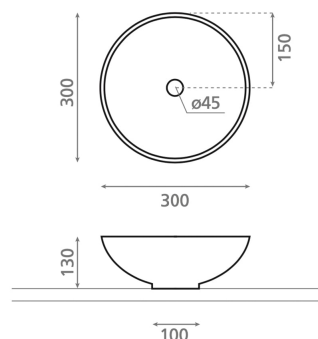

# Dakar

REF. 4915

Lavabo mini de sobre encimera en blanco mate. Un diseño sobrio y práctico para espacios reducidos.

**Colocación** Sobre encimera

**Dimensiones** Diámetro: 300mm Alto: 130mm

**Peso** 2.5 kg

**Material** Porcelana

**Forma** Mini, Circular

**Colores disponibles**

Negro mate