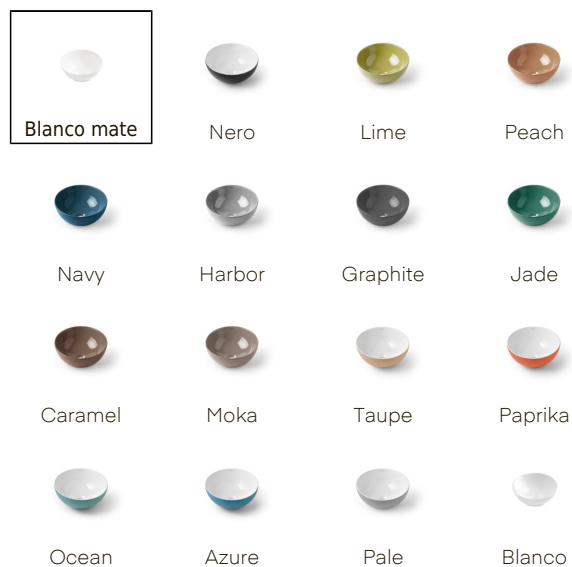

# Dakar

REF. 4915

Lavabo mini de sobre encimera en blanco mate. Un diseño sobrio y práctico para espacios reducidos.

**Colocación** Sobre encimera

**Dimensiones** Diámetro: 300mm Alto: 130mm

**Material** Porcelana

**Forma** Mini, Circular

**Colores disponibles**

Negro mate