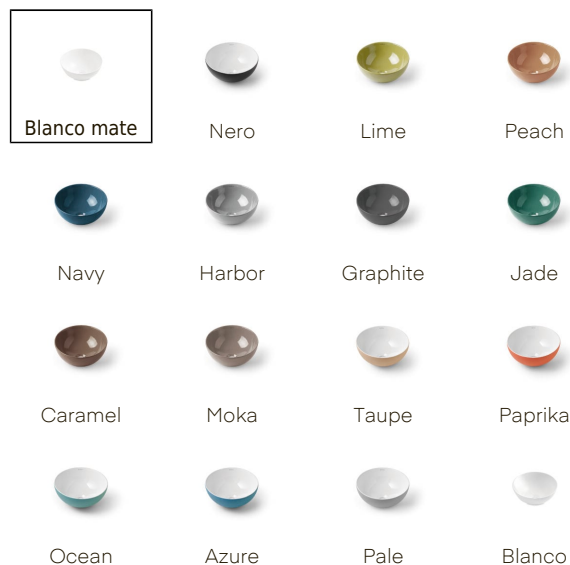

# Dakar

REF. 4915

Lavabo mini de sobre encimera en blanco mate. Un diseño sobrio y práctico para espacios reducidos.

**Colocación** Sobre encimera

**Dimensiones** Diámetro: 300mm Alto: 130mm

**Peso** 2.5 kg

**Material** Porcelana

**Forma** Mini, Circular

**Colores disponibles**

Negro mate