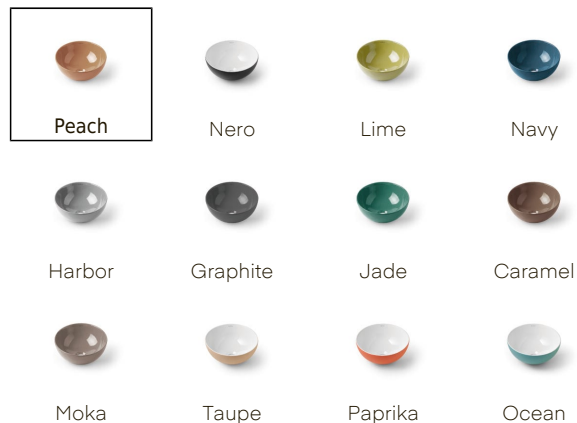

COLORS

Dakar Colors

REF. 4966

Dakar Peach es un lavabo circular de instalación sobre encimera, fabricado en porcelana con acabado brillo en color peach

Colocación Sobre encimera

Dimensiones Diámetro: 300mm Alto: 130mm

Peso 2.9 kg

Material Porcelana

Forma Circular

Observaciones

Interior Brillo / Exterior Brillo

Colores disponibles

Azure

Pale

Blanco

Blanco mate

Negro mate