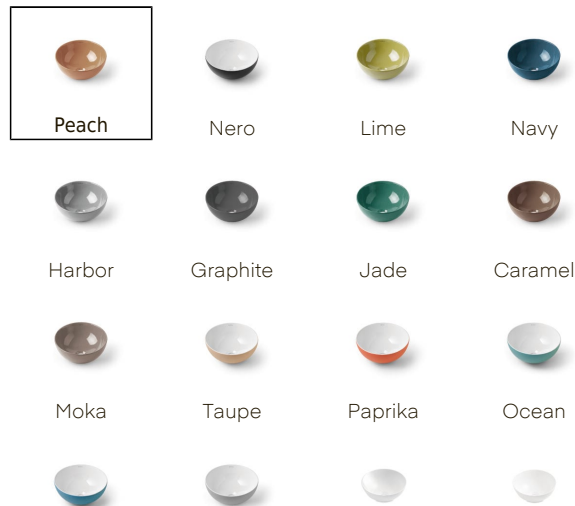

COLORS

Dakar Colors

REF. 4966

Dakar Peach es un lavabo circular de instalación sobre encimera, fabricado en porcelana con acabado brillo en color peach

Colocación Sobre encimera

Dimensiones Diámetro: 300mm Alto: 130mm

Material Porcelana

Forma Circular

Observaciones

Interior Brillo / Exterior Brillo

Colores disponibles

Azure

Pale

Blanco

Blanco mate

Negro mate