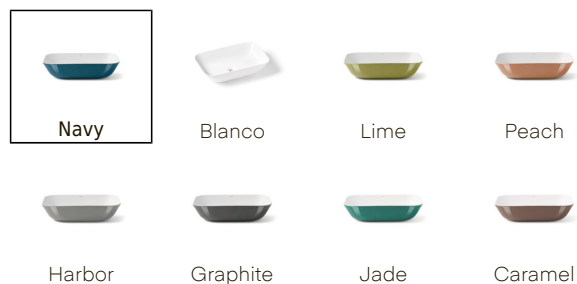

COLORS

Davos Rectangular Colors

REF. 4282

Davos Rectangular Navy es un lavabo rectangular de instalación sobre encimera, fabricado en porcelana con interior en acabado blanco mate y exterior en brillo en color navy

Colocación Sobre encimera

Dimensiones Largo: 580mm Ancho: 380mm Alto: 145mm

Peso 9.0 kg

Material Porcelana

Forma Rectangular

Observaciones

Interior Blanco Mate / Exterior Brillo

Colores disponibles