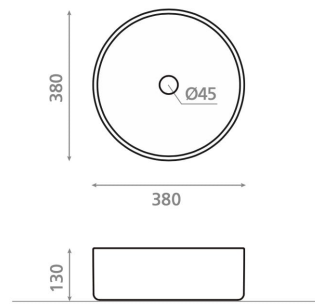

Colores disponibles