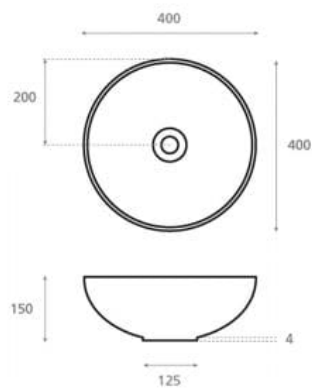

Colores disponibles