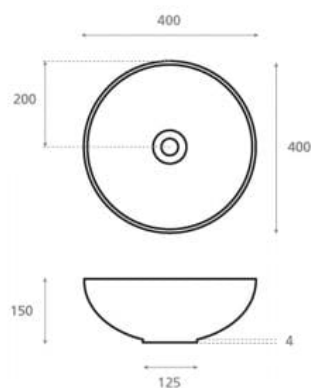

Colocación Sobre encimera

Dimensiones Diámetro: 400mm Alto: 150mm

Peso 6.0 kg

Material Porcelana

Forma Circular

Colores disponibles

Verde

Verde