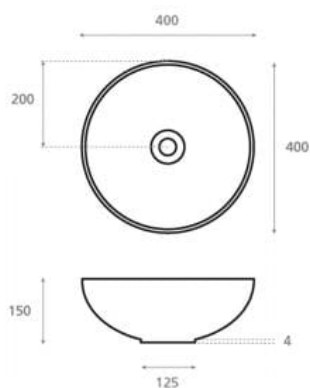

Colocación Sobre encimera

Dimensiones Diámetro: 400mm Alto: 150mm

Peso 6.0 kg

Material Porcelana

Forma Circular

Colores disponibles

Verde

Verde