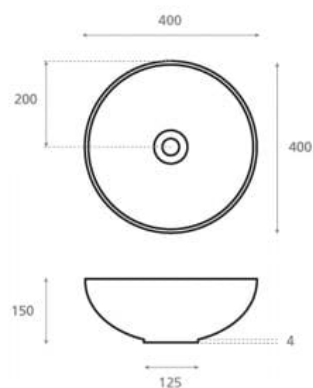

Colocación Sobre encimera

Dimensiones Diámetro: 400mm Alto: 150mm

Peso 6.0 kg

Material Porcelana

Forma Circular

Colores disponibles

Verde

Verde