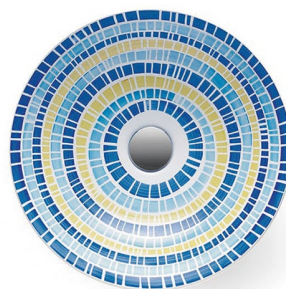

ATELIER

Lluvia II

REF. 19013

Lavabos circulares pintados a mano con motivos artísticos en tonos verdes o azules. Cada pieza se presenta en estuche personalizado con certificado de autenticidad, subrayando su carácter artesanal.

Colocación Sobre encimera

Dimensiones Diámetro: 400mm Alto: 150mm

Peso 6.0 kg

Material Porcelana

Forma Circular

Colores disponibles

Verde

Verde