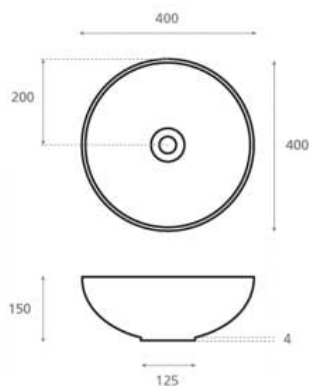

Colores disponibles