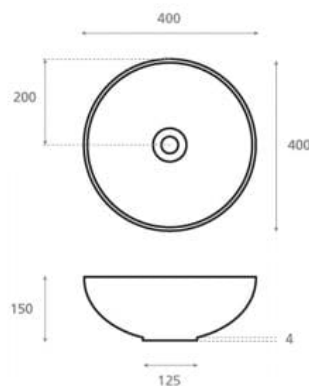

Colocación Sobre encimera

Dimensiones Diámetro: 400mm Alto: 150mm

Peso 6.0 kg

Material Porcelana

Forma Circular

Colores disponibles

Verde

Verde