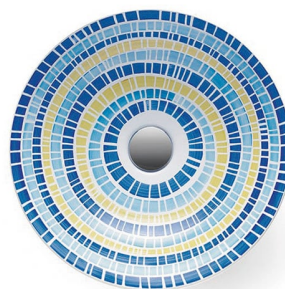

## Lluvia II

REF. 19013

Lavabos circulares pintados a mano con motivos artísticos en tonos verdes o azules. Cada pieza se presenta en estuche personalizado con certificado de autenticidad, subrayando su carácter artesanal.

**Colocación** Sobre encimera

**Dimensiones** Diámetro: 400mm Alto: 150mm

**Peso** 6.0 kg

**Material** Porcelana

**Forma** Circular

### Colores disponibles

Verde

Verde