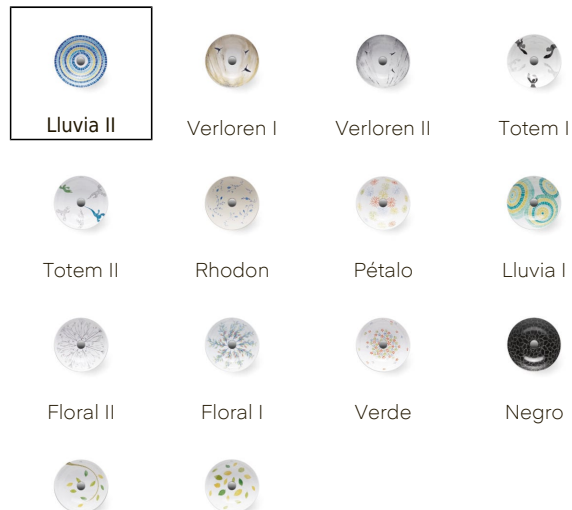

**Colocación** Sobre encimera

**Dimensiones** Diámetro: 400mm Alto: 150mm

**Peso** 6.0 kg

**Material** Porcelana

**Forma** Circular

### Colores disponibles

Verde

Verde