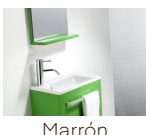

Mueble Niza

REF. 9901BL

Conjunto compacto que incluye mueble de madera, espejo y lavabo de resina. Disponible en varios acabados: blanco, negro, wengué, roble, azul, verde o rojo.

Dimensiones Largo: 440mm Ancho: 250mm Alto: 470mm

Peso 20.0 kg

Material Madera

Colores disponibles

Marrón