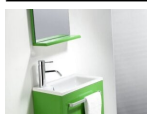

## Mueble Niza

REF. 9901BL

Conjunto compacto que incluye mueble de madera, espejo y lavabo de resina. Disponible en varios acabados: blanco, negro, wengué, roble, azul, verde o rojo.

**Dimensiones** Largo: 440mm Ancho: 250mm Alto: 470mm

### Colores disponibles

Blanco

Marrón

Negro

Roble

Verde