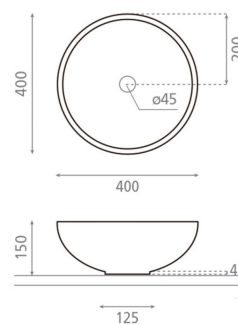

Colores disponibles

 Ali	 Mármol Gris/Oro	 Quartz	 Herbier
 Trazos	 Toile Jouy Marrón	 Toile Jouy Rojo	 Toile Jouy Verde
 Toile Jouy Azul	 Terrazo Negro	 Terrazo One	 Pink Flamingo
 Terrazo Relieve	 Terrazo Gris	 Floral	 Jellyfish
 Mosaico	 Toile Jouy Rojo	 Toile Jouy Verde	 Trazos
 Terrazo One	 Toile Jouy Azul	 Toile Jouy Marrón	 Terrazo Gris
 Terrazo Negro	 Terrazo Relieve	 Mosaico	 Pink Flamingo
 Mosaico	 Terrazo Relieve	 Floral	 Ali