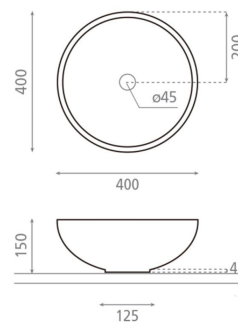

Colocación Sobre encimera

Dimensiones Diámetro: 400mm Alto: 150mm

Peso 6.3 kg

Material Porcelana

Forma Circular

Colores disponibles

 Ali	 Mármol Gris/Oro	 Quartz	 Herbier
 Trazos	 Toile Jouy Marrón	 Toile Jouy Rojo	 Toile Jouy Verde
 Toile Jouy Azul	 Terrazo Negro	 Terrazo One	 Pink Flamingo
 Terrazo Relieve	 Terrazo Gris	 Floral	 Jellyfish
 Mosaico	 Toile Jouy Rojo	 Toile Jouy Verde	 Trazos
 Terrazo One	 Toile Jouy Azul	 Toile Jouy Marrón	 Terrazo Gris
 Terrazo Negro	 Terrazo Relieve	 Mosaico	 Pink Flamingo