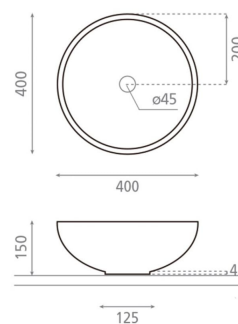

Colocación Sobre encimera

Dimensiones Diámetro: 400mm Alto: 150mm

Peso 6.3 kg

Material Porcelana

Forma Circular

Colores disponibles

 Ants	 Mármol Gris/Oro	 Quartz	 Herbier
 Trazos	 Toile Jouy Marrón	 Toile Jouy Rojo	 Toile Jouy Verde
 Toile Jouy Azul	 Terrazo Negro	 Terrazo One	 Pink Flamingo
 Terrazo Relieve	 Terrazo Gris	 Floral	 Jellyfish
 Mosaico	 Toile Jouy Rojo	 Toile Jouy Verde	 Trazos
 Terrazo One	 Toile Jouy Azul	 Toile Jouy Marrón	 Terrazo Gris
 Terrazo Negro	 Terrazo Relieve	 Mosaico	 Pink Flamingo