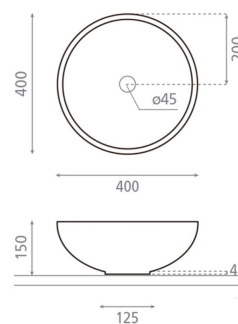

Colocación Sobre encimera

Dimensiones Diámetro: 400mm Alto: 150mm

Peso 6.3 kg

Material Porcelana

Forma Circular

Colores disponibles

 Autumn	 Mármol Gris/Oro	 Quartz	 Herbier
 Trazos	 Toile Jouy Marrón	 Toile Jouy Rojo	 Toile Jouy Verde
 Terrazo Negro	 Terrazo One	 Toile Jouy Azul	 Pink Flamingo
 Terrazo Relieve	 Terrazo Gris	 Floral	 Jellyfish
 Mosaico	 Toile Jouy Rojo	 Toile Jouy Verde	 Terrazo One
 Toile Jouy Azul	 Toile Jouy Marrón	 Terrazo Relieve	 Terrazo Gris
 Terrazo Negro	 Floral	 Ants	 Bouquet
 Terrazo Negro	 Floral	 Ants	 Bouquet