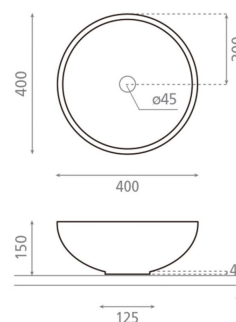

Colocación Sobre encimera

Dimensiones Diámetro: 400mm Alto: 150mm

Material Porcelana

Forma Circular

Colores disponibles

 Bouquet	 Mármol Gris/Oro	 Quartz	 Herbier
 Trazos	 Toile Jouy Marrón	 Toile Jouy Rojo	 Toile Jouy Verde
 Toile Jouy Azul	 Terrazo Negro	 Terrazo One	 Pink Flamingo
 Terrazo Relieve	 Terrazo Gris	 Floral	 Jellyfish
 Mosaico	 Toile Jouy Rojo	 Toile Jouy Verde	 Trazos
 Terrazo One	 Toile Jouy Azul	 Toile Jouy Marrón	 Terrazo Gris
 Terrazo Negro	 Terrazo Relieve	 Mosaico	 Pink Flamingo
 Bouquet	 Terrazo Gris	 Floral	 Jellyfish