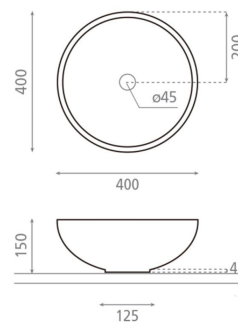

Colocación Sobre encimera

Dimensiones Diámetro: 400mm Alto: 150mm

Peso 6.3 kg

Material Porcelana

Forma Circular

Colores disponibles

 Bouquet	 Mármol Gris/Oro	 Quartz	 Herbier
 Trazos	 Toile Jouy Marrón	 Toile Jouy Rojo	 Toile Jouy Verde
 Toile Jouy Azul	 Terrazo Negro	 Terrazo One	 Pink Flamingo
 Terrazo Relieve	 Terrazo Gris	 Floral	 Jellyfish
 Mosaico	 Toile Jouy Rojo	 Toile Jouy Verde	 Trazos
 Terrazo One	 Toile Jouy Azul	 Toile Jouy Marrón	 Terrazo Gris
 Terrazo Negro	 Terrazo Relieve	 Mosaico	 Pink Flamingo