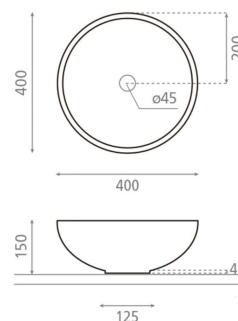

Colocación Sobre encimera

Dimensiones Diámetro: 400mm Alto: 150mm

Peso 6.3 kg

Material Porcelana

Forma Circular

Colores disponibles

Toile Jouy Azul Terrazo Negro Terrazo One Pink Flamingo

Terrazo
Relieve