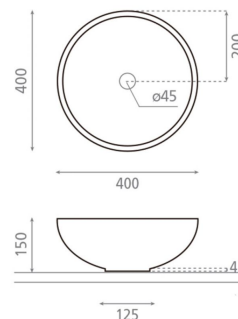

Colocación Sobre encimera

Dimensiones Diámetro: 400mm Alto: 150mm

Material Porcelana

Forma Circular

Colores disponibles

Terrazo
Relieve

Terrazo Gris

Floral