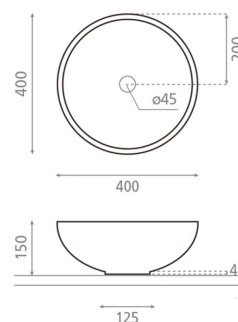

Colocación Sobre encimera

Dimensiones Diámetro: 400mm Alto: 150mm

Peso 5.5 kg

Material Porcelana

Forma Circular

Colores disponibles

 Adán y Eva	 Mármol Gris/Oro	 Quartz	 Herbier
 Trazos	 Toile Jouy Marrón	 Toile Jouy Rojo	 Toile Jouy Verde
 Toile Jouy Azul	 Terrazo Negro	 Terrazo One	 Pink Flamingo
 Terrazo Relieve	 Terrazo Gris	 Floral	 Jellyfish
 Mosaico	 Toile Jouy Rojo	 Toile Jouy Verde	 Trazos
 Terrazo One	 Toile Jouy Azul	 Toile Jouy Marrón	 Terrazo Gris
 Terrazo Negro	 Terrazo Relieve	 Mosaico	 Pink Flamingo