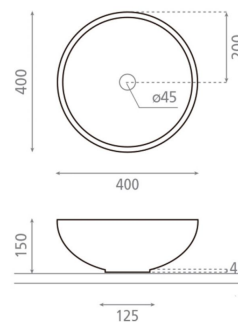

**Colocación** Sobre encimera

**Dimensiones** Diámetro: 400mm Alto: 150mm

**Material** Porcelana

**Forma** Circular

**Colores disponibles**

|  |  |  |   |
|--|--|--|---|
| <br>Adán y Eva        | <br>Mármol Gris/Oro     | <br>Quartz              | <br>Herbier            |
| <br>Trazos          | <br>Toile Jouy Marrón | <br>Toile Jouy Rojo   | <br>Toile Jouy Verde |
| <br>Toile Jouy Azul | <br>Terrazo Negro     | <br>Terrazo One       | <br>Pink Flamingo    |
| <br>Terrazo Relieve | <br>Terrazo Gris      | <br>Floral            | <br>Jellyfish        |
| <br>Mosaico         | <br>Toile Jouy Rojo   | <br>Toile Jouy Verde  | <br>Trazos           |
| <br>Terrazo One     | <br>Toile Jouy Azul   | <br>Toile Jouy Marrón | <br>Terrazo Gris     |
| <br>Terrazo Negro   | <br>Terrazo Relieve   | <br>Mosaico           | <br>Pink Flamingo    |