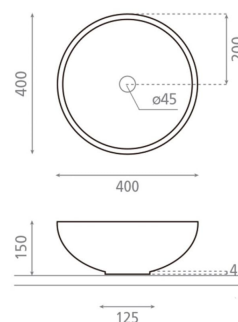

Colocación Sobre encimera

Dimensiones Diámetro: 400mm Alto: 150mm

Peso 5.5 kg

Material Porcelana

Forma Circular

Colores disponibles

 Ali	 Mármol Gris/Oro	 Quartz	 Herbier
 Trazos	 Toile Jouy Marrón	 Toile Jouy Rojo	 Toile Jouy Verde
 Toile Jouy Azul	 Terrazo Negro	 Terrazo One	 Pink Flamingo
 Terrazo Relieve	 Terrazo Gris	 Floral	 Jellyfish
 Mosaico	 Toile Jouy Rojo	 Toile Jouy Verde	 Trazos
 Terrazo One	 Toile Jouy Azul	 Toile Jouy Marrón	 Terrazo Gris
 Terrazo Negro	 Terrazo Relieve	 Mosaico	 Pink Flamingo