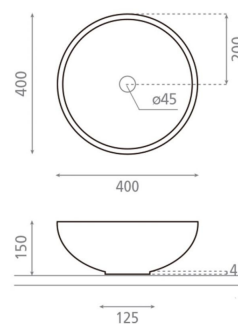

Colocación Sobre encimera

Dimensiones Diámetro: 400mm Alto: 150mm

Material Porcelana

Forma Circular

Colores disponibles

 Ali	 Mármol Gris/Oro	 Quartz	 Herbier
 Trazos	 Toile Jouy Marrón	 Toile Jouy Rojo	 Toile Jouy Verde
 Toile Jouy Azul	 Terrazo Negro	 Terrazo One	 Pink Flamingo
 Terrazo Relieve	 Terrazo Gris	 Floral	 Jellyfish
 Mosaico	 Toile Jouy Rojo	 Toile Jouy Verde	 Trazos
 Terrazo One	 Toile Jouy Azul	 Toile Jouy Marrón	 Terrazo Gris
 Terrazo Negro	 Terrazo Relieve	 Mosaico	 Pink Flamingo
 Mosaico	 Terrazo Relieve	 Floral	 Ali