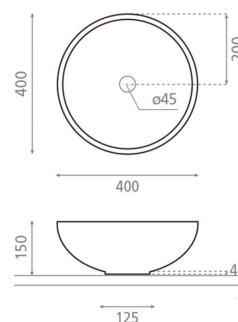

LAVABOS, ESSENTIALS

New Lys Crudo Ants

REF. 4084/CRU/61

Una serie de lavabos circulares en porcelana decorada, disponibles en múltiples acabados artísticos. Cada pieza está diseñada para sobre encimera, con versiones en porcelana blanca o natural, convirtiéndose en elementos expresivos y llenos de carácter.

Colocación Sobre encimera

Dimensiones Diámetro: 400mm Alto: 150mm

Material Porcelana

Forma Circular

Colores disponibles