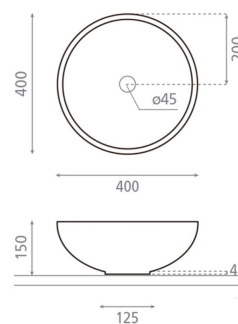

Colocación Sobre encimera

Dimensiones Diámetro: 400mm Alto: 150mm

Peso 5.5 kg

Material Porcelana

Forma Circular

Colores disponibles

 Ants	 Mármol Gris/Oro	 Quartz	 Herbier
 Trazos	 Toile Jouy Marrón	 Toile Jouy Rojo	 Toile Jouy Verde
 Terrazo Negro	 Terrazo One	 Toile Jouy Azul	 Pink Flamingo
 Terrazo Relieve	 Terrazo Gris	 Floral	 Jellyfish
 Mosaico	 Toile Jouy Rojo	 Toile Jouy Verde	 Terrazo One
 Toile Jouy Azul	 Toile Jouy Marrón	 Terrazo Relieve	 Terrazo Gris
 Terrazo Negro	 Floral	 Bouquet	 Comic
 Toile Jouy Azul	 Toile Jouy Marrón	 Toile Jouy Verde	 Terrazo Gris