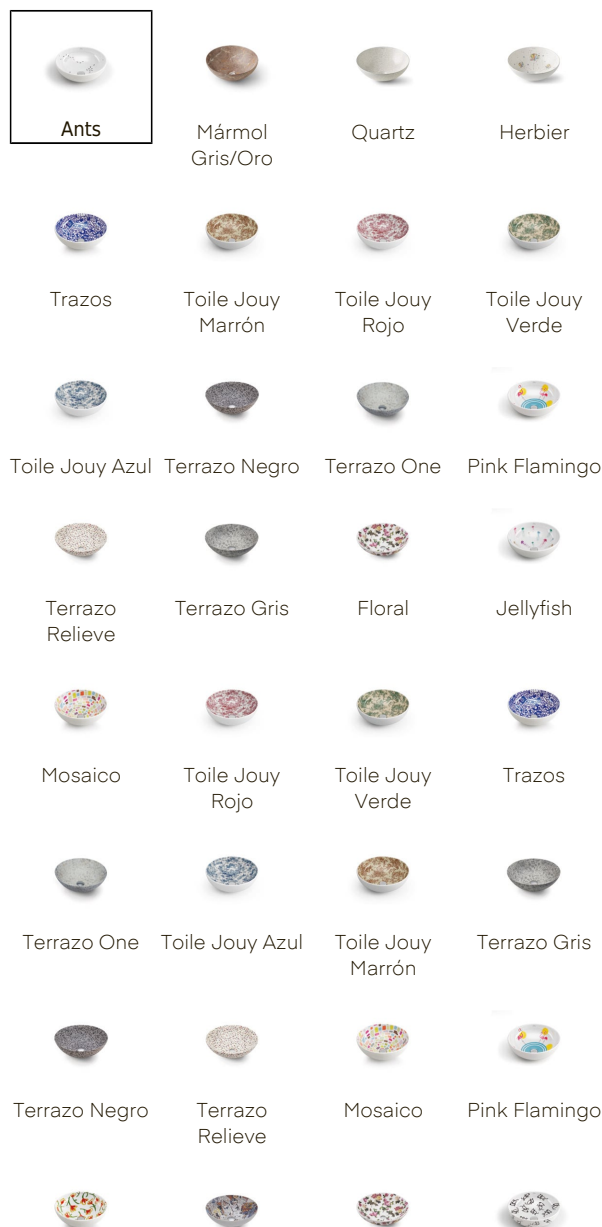

# New Lys Crudo Ants

REF. 4084/CRU/61

Una serie de lavabos circulares en porcelana decorada, disponibles en múltiples acabados artísticos. Cada pieza está diseñada para sobre encimera, con versiones en porcelana blanca o natural, convirtiéndose en elementos expresivos y llenos de carácter.

**Colocación** Sobre encimera

**Dimensiones** Diámetro: 400mm Alto: 150mm

**Material** Porcelana

**Forma** Circular

## Colores disponibles

Bouquet

Comic

Floral

Ali

Autumn

Bouquet

Comic