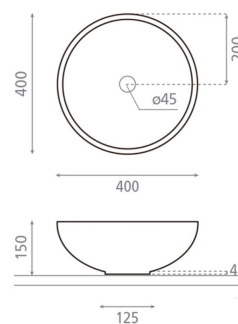

Colocación Sobre encimera

Dimensiones Diámetro: 400mm Alto: 150mm

Material Porcelana

Forma Circular

Colores disponibles

Bouquet

Ants

Ali