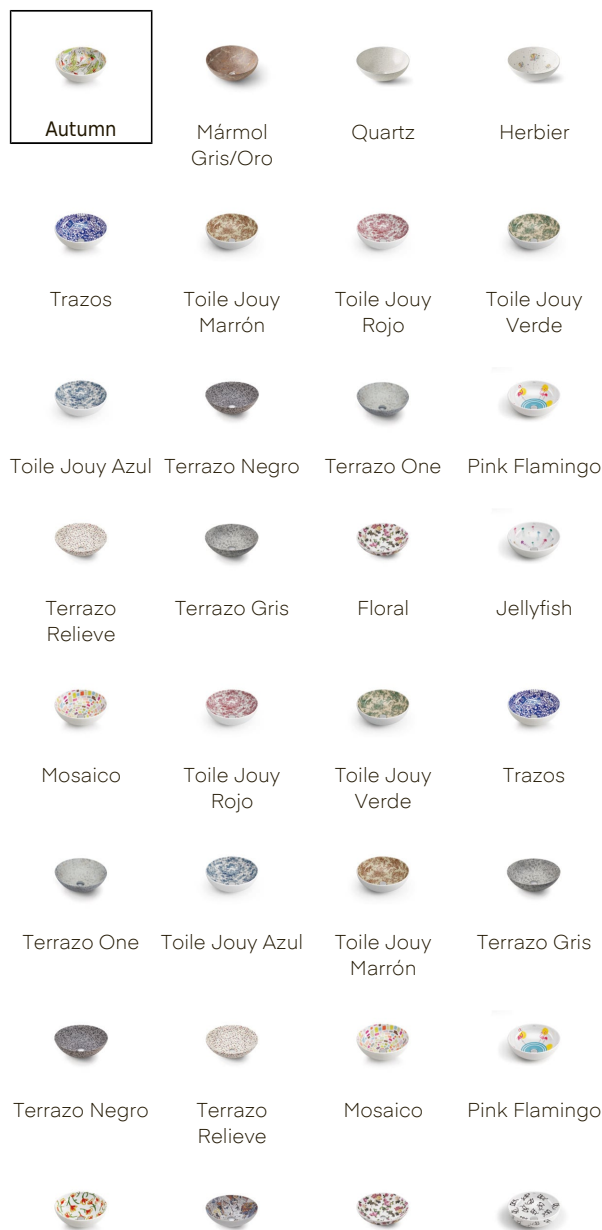

LAVABOS, ESSENTIALS

New Lys Crudo Autumn

REF. 4084/CRU/54

Una serie de lavabos circulares en porcelana decorada, disponibles en múltiples acabados artísticos. Cada pieza está diseñada para sobre encimera, con versiones en porcelana blanca o natural, convirtiéndose en elementos expresivos y llenos de carácter.

Colocación Sobre encimera

Dimensiones Diámetro: 400mm Alto: 150mm

Material Porcelana

Forma Circular

Colores disponibles

Bouquet

Ants

Ali