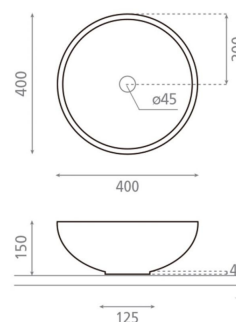

Colocación Sobre encimera

Dimensiones Diámetro: 400mm Alto: 150mm

Material Porcelana

Forma Circular

Colores disponibles

 Bouquet	 Mármol Gris/Oro	 Quartz	 Herbier
 Trazos	 Toile Jouy Marrón	 Toile Jouy Rojo	 Toile Jouy Verde
 Toile Jouy Azul	 Terrazo Negro	 Terrazo One	 Pink Flamingo
 Terrazo Relieve	 Terrazo Gris	 Floral	 Jellyfish
 Mosaico	 Toile Jouy Rojo	 Toile Jouy Verde	 Trazos
 Terrazo One	 Toile Jouy Azul	 Toile Jouy Marrón	 Terrazo Gris
 Terrazo Negro	 Terrazo Relieve	 Mosaico	 Pink Flamingo