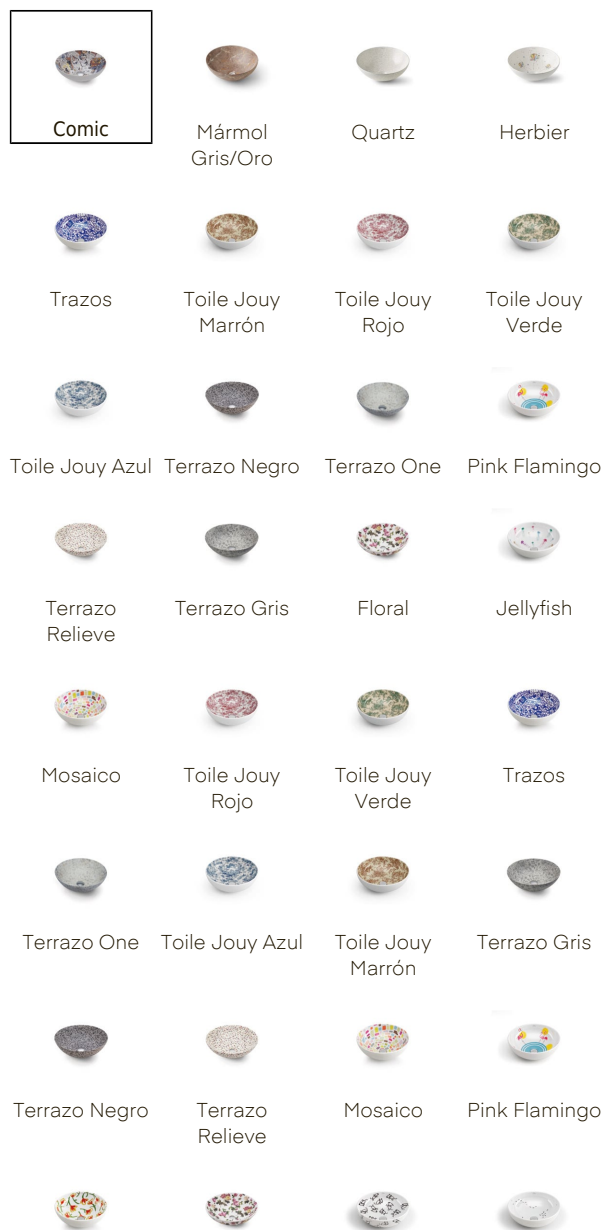

LAVABOS, ESSENTIALS

New Lys Crudo Comic

REF. 4084/CRU/75

Una serie de lavabos circulares en porcelana decorada, disponibles en múltiples acabados artísticos. Cada pieza está diseñada para sobre encimera, con versiones en porcelana blanca o natural, convirtiéndose en elementos expresivos y llenos de carácter.

Colocación Sobre encimera

Dimensiones Diámetro: 400mm Alto: 150mm

Material Porcelana

Forma Circular

Colores disponibles

Bouquet

Autumn

Ali