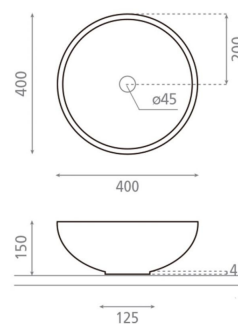

Colocación Sobre encimera

Dimensiones Diámetro: 400mm Alto: 150mm

Material Porcelana

Forma Circular

Colores disponibles

Bouquet

Autumn

Ali