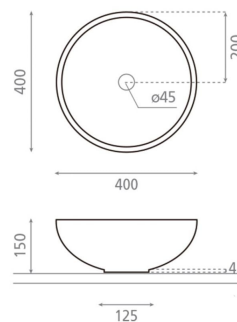

Colocación Sobre encimera

Dimensiones Diámetro: 400mm Alto: 150mm

Peso 5.5 kg

Material Porcelana

Forma Circular

Colores disponibles

 Floral	 Mármol Gris/Oro	 Quartz	 Herbier
 Trazos	 Toile Jouy Marrón	 Toile Jouy Rojo	 Toile Jouy Verde
 Toile Jouy Azul	 Terrazo Negro	 Terrazo One	 Pink Flamingo
 Terrazo Relieve	 Terrazo Gris	 Floral	 Jellyfish
 Mosaico	 Toile Jouy Rojo	 Toile Jouy Verde	 Trazos
 Terrazo One	 Toile Jouy Azul	 Toile Jouy Marrón	 Terrazo Gris
 Terrazo Negro	 Terrazo Relieve	 Mosaico	 Pink Flamingo