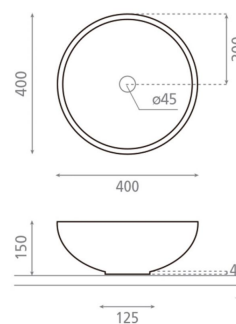

Colocación Sobre encimera

Dimensiones Diámetro: 400mm Alto: 150mm

Material Porcelana

Forma Circular

Colores disponibles

 Mosaico	 Mármol Gris/Oro	 Quartz	 Herbier
 Trazos	 Toile Jouy Marrón	 Toile Jouy Rojo	 Toile Jouy Verde
 Toile Jouy Azul	 Terrazo Negro	 Terrazo One	 Pink Flamingo
 Terrazo Relieve	 Terrazo Gris	 Floral	 Jellyfish
 Mosaico	 Toile Jouy Rojo	 Toile Jouy Verde	 Trazos
 Terrazo One	 Toile Jouy Azul	 Toile Jouy Marrón	 Terrazo Gris
 Terrazo Negro	 Terrazo Relieve	 Pink Flamingo	 Bouquet