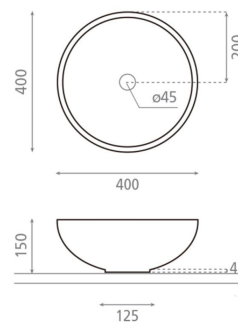

**Colocación** Sobre encimera

**Dimensiones** Diámetro: 400mm Alto: 150mm

**Material** Porcelana

**Forma** Circular

**Colores disponibles**

 <b>Mosaico</b>	 Mármol Gris/Oro	 Quartz	 Herbier
 Trazos	 Toile Jouy Marrón	 Toile Jouy Rojo	 Toile Jouy Verde
 Toile Jouy Azul	 Terrazo Negro	 Terrazo One	 Pink Flamingo
 Terrazo Relieve	 Terrazo Gris	 Floral	 Jellyfish
 Mosaico	 Toile Jouy Rojo	 Toile Jouy Verde	 Trazos
 Terrazo One	 Toile Jouy Azul	 Toile Jouy Marrón	 Terrazo Gris
 Terrazo Negro	 Terrazo Relieve	 Pink Flamingo	 Bouquet