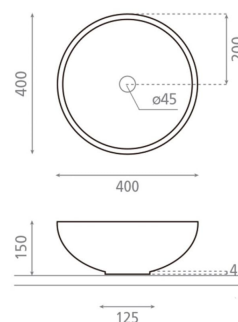

Colocación Sobre encimera

Dimensiones Diámetro: 400mm Alto: 150mm

Peso 5.5 kg

Material Porcelana

Forma Circular

Colores disponibles

 Pink Flamingo	 Mármol Gris/Oro	 Quartz	 Herbier
 Trazos	 Toile Jouy Marrón	 Toile Jouy Rojo	 Toile Jouy Verde
 Toile Jouy Azul	 Terrazo Negro	 Terrazo One	 Pink Flamingo
 Terrazo Relieve	 Terrazo Gris	 Floral	 Jellyfish
 Mosaico	 Toile Jouy Rojo	 Toile Jouy Verde	 Trazos
 Terrazo One	 Toile Jouy Azul	 Toile Jouy Marrón	 Terrazo Gris
 Terrazo Negro	 Terrazo Relieve	 Mosaico	 Bouquet