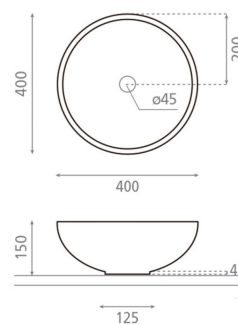

**Colocación** Sobre encimera

**Dimensiones** Diámetro: 400mm Alto: 150mm

**Material** Porcelana

**Forma** Circular

**Colores disponibles**

 Pink Flamingo	 Mármol Gris/Oro	 Quartz	 Herbier
 Trazos	 Toile Jouy Marrón	 Toile Jouy Rojo	 Toile Jouy Verde
 Toile Jouy Azul	 Terrazo Negro	 Terrazo One	 Pink Flamingo
 Terrazo Relieve	 Terrazo Gris	 Floral	 Jellyfish
 Mosaico	 Toile Jouy Rojo	 Toile Jouy Verde	 Trazos
 Terrazo One	 Toile Jouy Azul	 Toile Jouy Marrón	 Terrazo Gris
 Terrazo Negro	 Terrazo Relieve	 Mosaico	 Bouquet