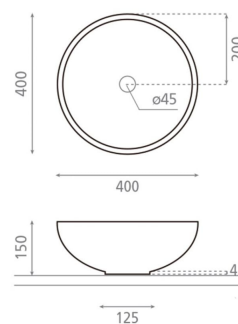

New Lys Crudo Terrazo Gris

REF. 4084/CRU/71

Una serie de lavabos circulares en porcelana decorada, disponibles en múltiples acabados artísticos. Cada pieza está diseñada para sobre encimera, con versiones en porcelana blanca o natural, convirtiéndose en elementos expresivos y llenos de carácter.

Colocación Sobre encimera

Dimensiones Diámetro: 400mm Alto: 150mm

Peso 5.5 kg

Material Porcelana

Forma Circular

Colores disponibles

 Terrazo Gris	 Mármol Gris/Oro	 Quartz	 Herbier
 Trazos	 Toile Jouy Marrón	 Toile Jouy Rojo	 Toile Jouy Verde
 Toile Jouy Azul	 Terrazo Negro	 Terrazo One	 Pink Flamingo
 Terrazo Relieve	 Terrazo Gris	 Floral	 Jellyfish
 Mosaico	 Toile Jouy Rojo	 Toile Jouy Verde	 Trazos
 Terrazo One	 Toile Jouy Azul	 Toile Jouy Marrón	 Terrazo Relieve
 Terrazo Negro	 Mosaico	 Pink Flamingo	 Bouquet