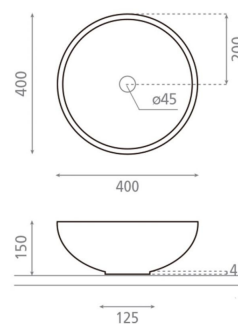

LAVABOS, ESSENTIALS

New Lys Crudo Terrazo Gris

REF. 4084/CRU/71

Una serie de lavabos circulares en porcelana decorada, disponibles en múltiples acabados artísticos. Cada pieza está diseñada para sobre encimera, con versiones en porcelana blanca o natural, convirtiéndose en elementos expresivos y llenos de carácter.

Colocación Sobre encimera

Dimensiones Diámetro: 400mm Alto: 150mm

Material Porcelana

Forma Circular

Colores disponibles

Terrazo Gris	Mármol Gris/Oro	Quartz	Herbier
Trazos	Toile Jouy Marrón	Toile Jouy Rojo	Toile Jouy Verde
Toile Jouy Azul	Terrazo Negro	Terrazo One	Pink Flamingo
Terrazo Relieve	Terrazo Gris	Floral	Jellyfish
Mosaico	Toile Jouy Rojo	Toile Jouy Verde	Trazos
Terrazo One	Toile Jouy Azul	Toile Jouy Marrón	Terrazo Relieve
Terrazo Negro	Mosaico	Pink Flamingo	Bouquet