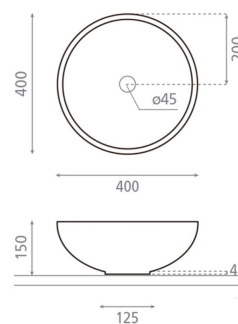

Colocación Sobre encimera

Dimensiones Diámetro: 400mm Alto: 150mm

Peso 5.5 kg

Material Porcelana

Forma Circular

Colores disponibles

 Terrazo Negro	 Mármol Gris/Oro	 Quartz	 Herbier
 Trazos	 Toile Jouy Marrón	 Toile Jouy Rojo	 Toile Jouy Verde
 Toile Jouy Azul	 Terrazo Negro	 Terrazo One	 Pink Flamingo
 Terrazo Relieve	 Terrazo Gris	 Floral	 Jellyfish
 Mosaico	 Toile Jouy Rojo	 Toile Jouy Verde	 Trazos
 Terrazo One	 Toile Jouy Azul	 Toile Jouy Marrón	 Terrazo Relieve
 Terrazo Gris	 Mosaico	 Pink Flamingo	 Bouquet