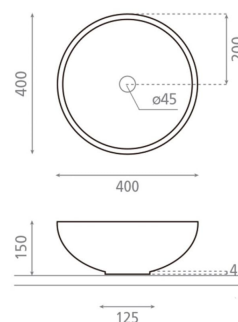

Colocación Sobre encimera

Dimensiones Diámetro: 400mm Alto: 150mm

Peso 5.5 kg

Material Porcelana

Forma Circular

Colores disponibles

 Terrazo One	 Mármol Gris/Oro	 Quartz	 Herbier
 Trazos	 Toile Jouy Marrón	 Toile Jouy Rojo	 Toile Jouy Verde
 Terrazo Negro	 Terrazo One	 Toile Jouy Azul	 Pink Flamingo
 Terrazo Relieve	 Terrazo Gris	 Floral	 Jellyfish
 Mosaico	 Toile Jouy Rojo	 Toile Jouy Verde	 Toile Jouy Azul
 Toile Jouy Marrón	 Terrazo Relieve	 Terrazo Gris	 Terrazo Negro
 Floral	 Ants	 Bouquet	 Comic