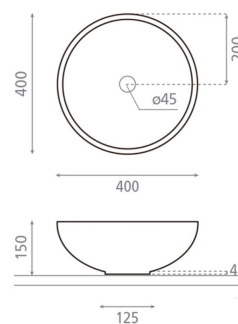

New Lys Crudo Toile Jouy Azul

REF. 4084/CRU/17

Una serie de lavabos circulares en porcelana decorada, disponibles en múltiples acabados artísticos. Cada pieza está diseñada para sobre encimera, con versiones en porcelana blanca o natural, convirtiéndose en elementos expresivos y llenos de carácter.

Colocación Sobre encimera

Dimensiones Diámetro: 400mm Alto: 150mm

Peso 5.5 kg

Material Porcelana

Forma Circular

Colores disponibles

Toile Jouy Azul	Mármol Gris/Oro	Quartz	Herbier
Trazos	Toile Jouy Marrón	Toile Jouy Rojo	Toile Jouy Verde
Toile Jouy Azul	Terrazo Negro	Terrazo One	Pink Flamingo
Terrazo Relieve	Terrazo Gris	Floral	Jellyfish
Mosaico	Toile Jouy Rojo	Toile Jouy Verde	Trazos
Terrazo One	Toile Jouy Marrón	Terrazo Relieve	Terrazo Gris
Terrazo Negro	Mosaico	Pink Flamingo	Bouquet