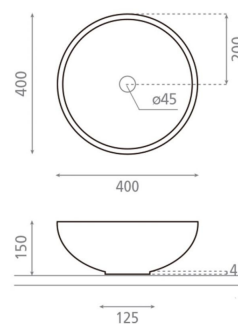

**Colocación** Sobre encimera

**Dimensiones** Diámetro: 400mm Alto: 150mm

**Material** Porcelana

**Forma** Circular

**Colores disponibles**

 Toile Jouy Azul	 Mármol Gris/Oro	 Quartz	 Herbier
 Trazos	 Toile Jouy Marrón	 Toile Jouy Rojo	 Toile Jouy Verde
 Toile Jouy Azul	 Terrazo Negro	 Terrazo One	 Pink Flamingo
 Terrazo Relieve	 Terrazo Gris	 Floral	 Jellyfish
 Mosaico	 Toile Jouy Rojo	 Toile Jouy Verde	 Trazos
 Terrazo One	 Toile Jouy Marrón	 Terrazo Relieve	 Terrazo Gris
 Terrazo Negro	 Mosaico	 Pink Flamingo	 Bouquet