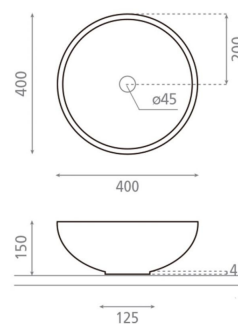

Colocación Sobre encimera

Dimensiones Diámetro: 400mm Alto: 150mm

Material Porcelana

Forma Circular

Colores disponibles

 Toile Jouy Marrón	 Mármol Gris/Oro	 Quartz	 Herbier
 Trazos	 Toile Jouy Marrón	 Toile Jouy Rojo	 Toile Jouy Verde
 Toile Jouy Azul	 Terrazo Negro	 Terrazo One	 Pink Flamingo
 Terrazo Relieve	 Terrazo Gris	 Floral	 Jellyfish
 Mosaico	 Toile Jouy Rojo	 Toile Jouy Verde	 Trazos
 Terrazo One	 Toile Jouy Azul	 Terrazo Relieve	 Terrazo Gris
 Terrazo Negro	 Mosaico	 Pink Flamingo	 Bouquet