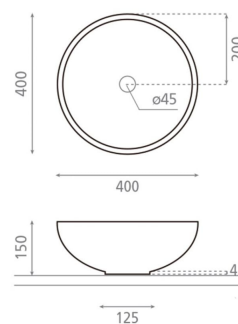

Colocación Sobre encimera

Dimensiones Diámetro: 400mm Alto: 150mm

Material Porcelana

Forma Circular

Colores disponibles

 Toile Jouy Rojo	 Mármol Gris/Oro	 Quartz	 Herbier
 Trazos	 Toile Jouy Marrón	 Toile Jouy Rojo	 Toile Jouy Verde
 Toile Jouy Azul	 Terrazo Negro	 Terrazo One	 Pink Flamingo
 Terrazo Relieve	 Terrazo Gris	 Floral	 Jellyfish
 Mosaico	 Toile Jouy Verde	 Trazos	 Terrazo One
 Toile Jouy Azul	 Toile Jouy Marrón	 Terrazo Relieve	 Terrazo Gris
 Terrazo Negro	 Mosaico	 Pink Flamingo	 Bouquet