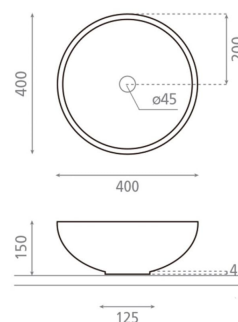

New Lys Crudo Toile Jouy Verde

REF. 4084/CRU/20

Una serie de lavabos circulares en porcelana decorada, disponibles en múltiples acabados artísticos. Cada pieza está diseñada para sobre encimera, con versiones en porcelana blanca o natural, convirtiéndose en elementos expresivos y llenos de carácter.

Colocación Sobre encimera

Dimensiones Diámetro: 400mm Alto: 150mm

Peso 5.5 kg

Material Porcelana

Forma Circular

Colores disponibles

 Toile Jouy Verde	 Mármol Gris/Oro	 Quartz	 Herbier
 Trazos	 Toile Jouy Marrón	 Toile Jouy Rojo	 Toile Jouy Verde
 Toile Jouy Azul	 Terrazo Negro	 Terrazo One	 Pink Flamingo
 Terrazo Relieve	 Terrazo Gris	 Floral	 Jellyfish
 Mosaico	 Toile Jouy Rojo	 Trazos	 Terrazo One
 Toile Jouy Azul	 Toile Jouy Marrón	 Terrazo Relieve	 Terrazo Gris
 Terrazo Negro	 Mosaico	 Pink Flamingo	 Bouquet