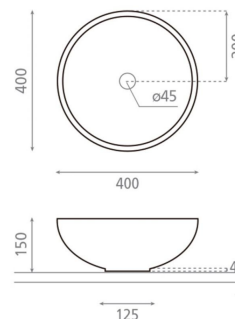

Colocación Sobre encimera

Dimensiones Diámetro: 400mm Alto: 150mm

Material Porcelana

Forma Circular

Colores disponibles

 Floral	 Mármol Gris/Oro	 Quartz	 Herbier
 Trazos	 Toile Jouy Marrón	 Toile Jouy Rojo	 Toile Jouy Verde
 Toile Jouy Azul	 Terrazo Negro	 Terrazo One	 Pink Flamingo