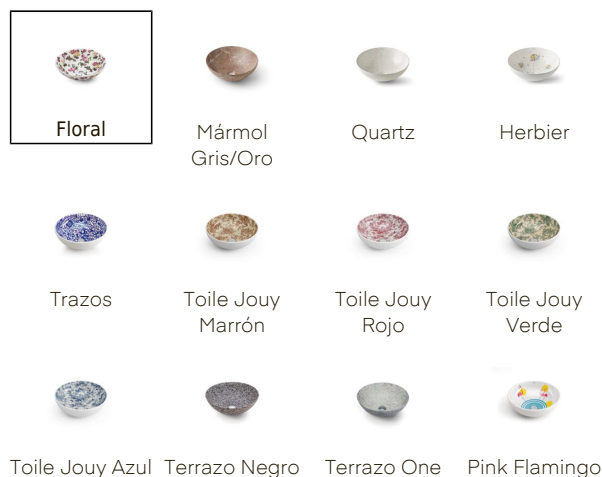

## New Lys Floral

REF. 4084N/33

Una serie de lavabos circulares en porcelana decorada, disponibles en múltiples acabados artísticos. Cada pieza está diseñada para sobre encimera, con versiones en porcelana blanca o natural, convirtiéndose en elementos expresivos y llenos de carácter.

**Colocación** Sobre encimera

**Dimensiones** Diámetro: 400mm Alto: 150mm

**Peso** 6.3 kg

**Material** Porcelana

**Forma** Circular

### Colores disponibles

Terrazo  
Relieve

Terrazo Gris

Jellyfish

Mosaico

Toile Jouy  
Rojo

Toile Jouy  
Verde

Trazos

Terrazo One

Toile Jouy Azul

Toile Jouy  
Marrón

Terrazo  
Relieve

Terrazo Gris

Terrazo Negro

Mosaico

Pink Flamingo