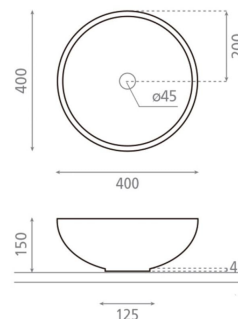

Colores disponibles