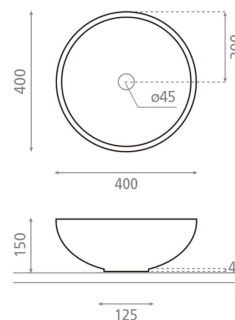

New Lys Herbie

REF. 01043

Lavabo circular en porcelana decorada con motivos vegetales en tonos verdes. Su acabado mate y natural aporta frescura y una nota orgánica al baño.

Colocación Sobre encimera

Dimensiones Diámetro: 400mm Alto: 150mm

Peso 5.0 kg

Material Porcelana

Forma Circular

Colores disponibles

 Herbie	 Mármol Gris/Oro	 Quartz	 Trazos
 Toile Jouy Marrón	 Toile Jouy Rojo	 Toile Jouy Verde	 Terrazo One
 Toile Jouy Azul	 Terrazo Negro	 Pink Flamingo	 Terrazo Relieve
 Terrazo Gris	 Floral	 Jellyfish	 Mosaico
 Toile Jouy Rojo	 Toile Jouy Verde	 Trazos	 Terrazo One
 Toile Jouy Azul	 Toile Jouy Marrón	 Terrazo Relieve	 Terrazo Gris
 Terrazo Negro	 Mosaico	 Pink Flamingo	 Bouquet
 Comic	 Floral	 Ali	 Ants