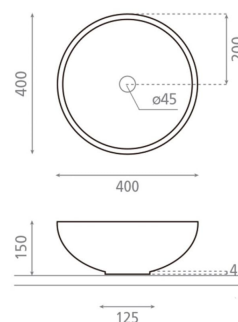

Colocación Sobre encimera

Dimensiones Diámetro: 400mm Alto: 150mm

Peso 6.3 kg

Material Porcelana

Forma Circular

Colores disponibles

 Jellyfish	 Mármol Gris/Oro	 Quartz	 Herbier
 Trazos	 Toile Jouy Marrón	 Toile Jouy Rojo	 Toile Jouy Verde
 Toile Jouy Azul	 Terrazo Negro	 Terrazo One	 Pink Flamingo
 Terrazo Relieve	 Terrazo Gris	 Floral	 Mosaico
 Toile Jouy Rojo	 Toile Jouy Verde	 Trazos	 Terrazo One
 Toile Jouy Azul	 Toile Jouy Marrón	 Terrazo Relieve	 Terrazo Gris
 Terrazo Negro	 Mosaico	 Pink Flamingo	 Bouquet
 Terrazo Relieve	 Floral	 Mosaico	 Toile Jouy Verde