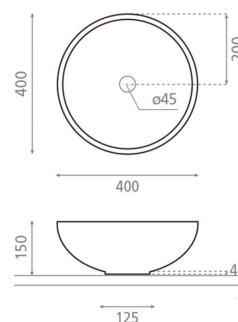

Colocación Sobre encimera

Dimensiones Diámetro: 400mm Alto: 150mm

Material Porcelana

Forma Circular

Colores disponibles

| | | | |
|---|--|--|--|
|  Mosaico |  Mármol Gris/Oro |  Quartz |  Herbier |
|  Trazos |  Toile Jouy Marrón |  Toile Jouy Rojo |  Toile Jouy Verde |
|  Toile Jouy Azul |  Terrazo Negro |  Terrazo One |  Pink Flamingo |
|  Terrazo Relieve |  Terrazo Gris |  Floral |  Jellyfish |
|  Toile Jouy Rojo |  Toile Jouy Verde |  Trazos |  Terrazo One |
|  Toile Jouy Azul |  Toile Jouy Marrón |  Terrazo Relieve |  Terrazo Gris |
|  Terrazo Negro |  Mosaico |  Pink Flamingo |  Bouquet |
|  Comic |  Floral |  Ali |  Ants |