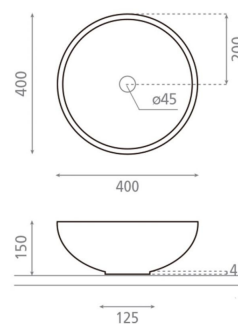

Colocación Sobre encimera

Dimensiones Diámetro: 400mm Alto: 150mm

Material Porcelana

Forma Circular

Colores disponibles

 Pink Flamingo	 Mármol Gris/Oro	 Quartz	 Herbier
 Trazos	 Toile Jouy Marrón	 Toile Jouy Rojo	 Toile Jouy Verde
 Toile Jouy Azul	 Terrazo Negro	 Terrazo One	 Terrazo Relieve
 Terrazo Gris	 Floral	 Jellyfish	 Mosaico
 Toile Jouy Rojo	 Toile Jouy Verde	 Trazos	 Terrazo One
 Toile Jouy Azul	 Toile Jouy Marrón	 Terrazo Relieve	 Terrazo Gris
 Terrazo Negro	 Mosaico	 Pink Flamingo	 Bouquet