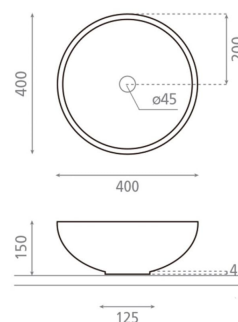

Colocación Sobre encimera

Dimensiones Diámetro: 400mm Alto: 150mm

Peso 6.3 kg

Material Porcelana

Forma Circular

Colores disponibles

 Pink Flamingo	 Mármol Gris/Oro	 Quartz	 Herbier
 Trazos	 Toile Jouy Marrón	 Toile Jouy Rojo	 Toile Jouy Verde
 Toile Jouy Azul	 Terrazo Negro	 Terrazo One	 Terrazo Relieve
 Terrazo Gris	 Floral	 Jellyfish	 Mosaico
 Toile Jouy Rojo	 Toile Jouy Verde	 Trazos	 Terrazo One
 Toile Jouy Azul	 Toile Jouy Marrón	 Terrazo Relieve	 Terrazo Gris
 Terrazo Negro	 Mosaico	 Pink Flamingo	 Bouquet