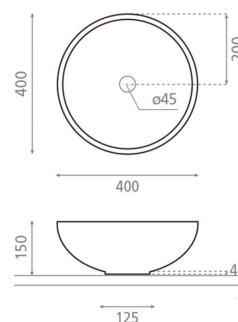

**Colocación** Sobre encimera

**Dimensiones** Diámetro: 400mm Alto: 150mm

**Material** Porcelana

**Forma** Circular

**Colores disponibles**

 Pink Flamingo	 Mármol Gris/Oro	 Quartz	 Herbier
 Trazos	 Toile Jouy Marrón	 Toile Jouy Rojo	 Toile Jouy Verde
 Toile Jouy Azul	 Terrazo Negro	 Terrazo One	 Terrazo Relieve
 Terrazo Gris	 Floral	 Jellyfish	 Mosaico
 Toile Jouy Rojo	 Toile Jouy Verde	 Trazos	 Terrazo One
 Toile Jouy Azul	 Toile Jouy Marrón	 Terrazo Relieve	 Terrazo Gris
 Terrazo Negro	 Mosaico	 Pink Flamingo	 Bouquet