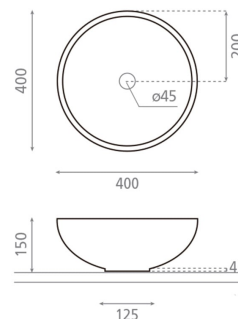

Colocación Sobre encimera

Dimensiones Diámetro: 400mm Alto: 150mm

Material Porcelana

Forma Circular

Colores disponibles

Terrazo Gris	Floral	Jellyfish	Mosaico
			
Toile Jouy Rojo	Toile Jouy Verde	Trazos	Terrazo One
			
Toile Jouy Azul	Toile Jouy Marrón	Terrazo Relieve	Terrazo Gris
			
Terrazo Negro	Mosaico	Pink Flamingo	Bouquet
			
Comic	Floral	Ali	Ants
			
Autumn	Bouquet	Comic	Adán y Eva
			
Ali	Ants	Autumn	Adán y Eva
