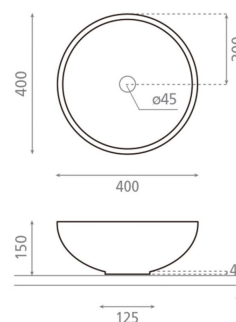

Colocación Sobre encimera

Dimensiones Diámetro: 400mm Alto: 150mm

Peso 6.3 kg

Material Porcelana

Forma Circular

Colores disponibles

 Terrazo Negro	 Mármol Gris/Oro	 Quartz	 Herbier
 Trazos	 Toile Jouy Marrón	 Toile Jouy Rojo	 Toile Jouy Verde
 Toile Jouy Azul	 Terrazo One	 Pink Flamingo	 Terrazo Relieve
 Terrazo Gris	 Floral	 Jellyfish	 Mosaico
 Toile Jouy Rojo	 Toile Jouy Verde	 Trazos	 Terrazo One
 Toile Jouy Azul	 Toile Jouy Marrón	 Terrazo Relieve	 Terrazo Gris
 Terrazo Negro	 Mosaico	 Pink Flamingo	 Bouquet
 Terrazo Negro	 Mosaico	 Pink Flamingo	 Bouquet