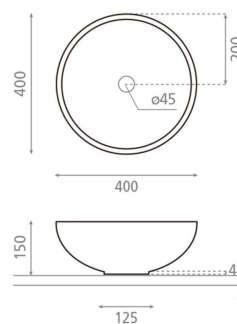

New Lys Terrazo One

REF. 4084N/72

Una serie de lavabos circulares en porcelana decorada, disponibles en múltiples acabados artísticos. Cada pieza está diseñada para sobre encimera, con versiones en porcelana blanca o natural, convirtiéndose en elementos expresivos y llenos de carácter.

Colocación Sobre encimera

Dimensiones Diámetro: 400mm Alto: 150mm

Peso 6.3 kg

Material Porcelana

Forma Circular

Colores disponibles

 Terrazo One	 Mármol Gris/Oro	 Quartz	 Herbier
 Trazos	 Toile Jouy Marrón	 Toile Jouy Rojo	 Toile Jouy Verde
 Toile Jouy Azul	 Terrazo Negro	 Pink Flamingo	 Terrazo Relieve
 Terrazo Gris	 Floral	 Jellyfish	 Mosaico
 Toile Jouy Rojo	 Toile Jouy Verde	 Trazos	 Terrazo One
 Toile Jouy Azul	 Toile Jouy Marrón	 Terrazo Relieve	 Terrazo Gris
 Terrazo Negro	 Mosaico	 Pink Flamingo	 Bouquet
 Terrazo Gris	 Floral	 Jellyfish	 Mosaico