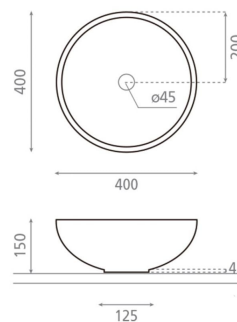

New Lys Toile Jouy Azul

REF. 4084N/17

Una serie de lavabos circulares en porcelana decorada, disponibles en múltiples acabados artísticos. Cada pieza está diseñada para sobre encimera, con versiones en porcelana blanca o natural, convirtiéndose en elementos expresivos y llenos de carácter.

Colocación Sobre encimera

Dimensiones Diámetro: 400mm Alto: 150mm

Peso 6.3 kg

Material Porcelana

Forma Circular

Colores disponibles

 Toile Jouy Azul	 Mármol Gris/Oro	 Quartz	 Herbier
 Trazos	 Toile Jouy Marrón	 Toile Jouy Rojo	 Toile Jouy Verde
 Terrazo Negro	 Terrazo One	 Pink Flamingo	 Terrazo Relieve
 Terrazo Gris	 Floral	 Jellyfish	 Mosaico
 Toile Jouy Verde	 Toile Jouy Rojo	 Terrazo One	 Toile Jouy Azul
 Toile Jouy Marrón	 Terrazo Relieve	 Terrazo Gris	 Terrazo Negro
 Floral	 Ants	 Bouquet	 Comic
 Toile Jouy Marrón	 Terrazo Relieve	 Terrazo Gris	 Terrazo Negro