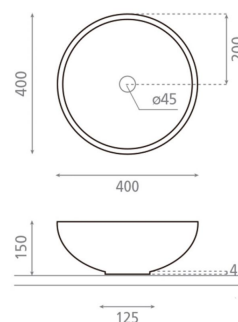

Colocación Sobre encimera

Dimensiones Diámetro: 400mm Alto: 150mm

Material Porcelana

Forma Circular

Colores disponibles

 Toile Jouy Azul	 Mármol Gris/Oro	 Quartz	 Herbier
 Trazos	 Toile Jouy Marrón	 Toile Jouy Rojo	 Toile Jouy Verde
 Terrazo One	 Terrazo Negro	 Pink Flamingo	 Terrazo Relieve
 Terrazo Gris	 Floral	 Jellyfish	 Mosaico
 Toile Jouy Rojo	 Toile Jouy Verde	 Trazos	 Terrazo One
 Toile Jouy Azul	 Toile Jouy Marrón	 Terrazo Relieve	 Terrazo Gris
 Terrazo Negro	 Mosaico	 Pink Flamingo	 Bouquet
 Comic	 Floral	 Ali	 Ants