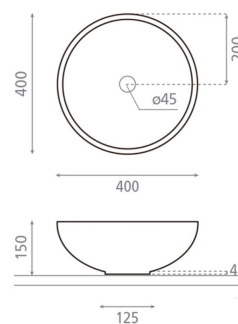

Colocación Sobre encimera

Dimensiones Diámetro: 400mm Alto: 150mm

Peso 6.3 kg

Material Porcelana

Forma Circular

Colores disponibles

 Toile Jouy Marrón	 Mármol Gris/Oro	 Quartz	 Herbier
 Trazos	 Toile Jouy Rojo	 Toile Jouy Verde	 Terrazo One
 Toile Jouy Azul	 Terrazo Negro	 Pink Flamingo	 Terrazo Relieve
 Terrazo Gris	 Floral	 Jellyfish	 Mosaico
 Toile Jouy Rojo	 Toile Jouy Verde	 Trazos	 Terrazo One
 Toile Jouy Azul	 Toile Jouy Marrón	 Terrazo Relieve	 Terrazo Gris
 Terrazo Negro	 Mosaico	 Pink Flamingo	 Bouquet