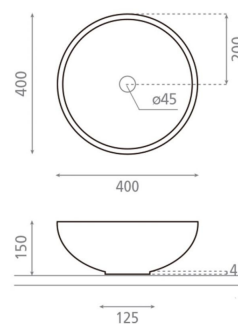

Colocación Sobre encimera

Dimensiones Diámetro: 400mm Alto: 150mm

Material Porcelana

Forma Circular

Colores disponibles

 Toile Jouy Verde	 Mármol Gris/Oro	 Quartz	 Herbier
 Trazos	 Toile Jouy Marrón	 Toile Jouy Rojo	 Terrazo One
 Toile Jouy Azul	 Terrazo Negro	 Pink Flamingo	 Terrazo Relieve
 Terrazo Gris	 Floral	 Jellyfish	 Mosaico
 Toile Jouy Rojo	 Toile Jouy Verde	 Trazos	 Terrazo One
 Toile Jouy Azul	 Toile Jouy Marrón	 Terrazo Relieve	 Terrazo Gris
 Terrazo Negro	 Mosaico	 Pink Flamingo	 Bouquet