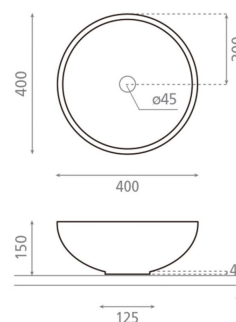

New Lys Toile Jouy Verde

REF. 4084N/20

Una serie de lavabos circulares en porcelana decorada, disponibles en múltiples acabados artísticos. Cada pieza está diseñada para sobre encimera, con versiones en porcelana blanca o natural, convirtiéndose en elementos expresivos y llenos de carácter.

Colocación Sobre encimera

Dimensiones Diámetro: 400mm Alto: 150mm

Peso 6.3 kg

Material Porcelana

Forma Circular

Colores disponibles

 Toile Jouy Verde	 Mármol Gris/Oro	 Quartz	 Herbier
 Trazos	 Toile Jouy Marrón	 Toile Jouy Rojo	 Terrazo One
 Toile Jouy Azul	 Terrazo Negro	 Pink Flamingo	 Terrazo Relieve
 Terrazo Gris	 Floral	 Jellyfish	 Mosaico
 Toile Jouy Rojo	 Toile Jouy Verde	 Trazos	 Terrazo One
 Toile Jouy Azul	 Toile Jouy Marrón	 Terrazo Relieve	 Terrazo Gris
 Terrazo Negro	 Mosaico	 Pink Flamingo	 Bouquet