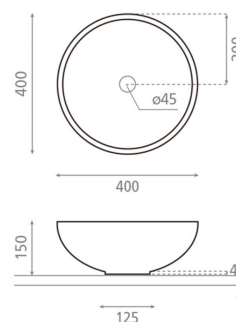

Colocación Sobre encimera

Dimensiones Diámetro: 400mm Alto: 150mm

Material Porcelana

Forma Circular

Colores disponibles

 Trazos	 Quartz	 Herbier	 Toile Jouy Marrón
 Toile Jouy Rojo	 Toile Jouy Verde	 Terrazo Negro	 Terrazo One
 Toile Jouy Azul	 Pink Flamingo	 Terrazo Relieve	 Terrazo Gris
 Floral	 Jellyfish	 Mosaico	 Toile Jouy Rojo
 Toile Jouy Verde	 Trazos	 Terrazo One	 Toile Jouy Azul
 Toile Jouy Marrón	 Terrazo Relieve	 Terrazo Gris	 Terrazo Negro
 Pink Flamingo	 Jellyfish	 Mosaico	 Bouquet
 Floral	 Jellyfish	 Mosaico	 Toile Jouy Azul