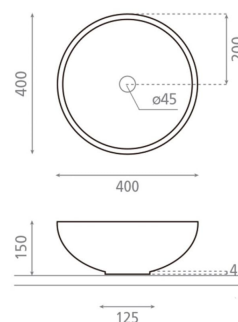

New Lys Trazos

REF. 4084N/53

Una serie de lavabos circulares en porcelana decorada, disponibles en múltiples acabados artísticos. Cada pieza está diseñada para sobre encimera, con versiones en porcelana blanca o natural, convirtiéndose en elementos expresivos y llenos de carácter.

Colocación Sobre encimera

Dimensiones Diámetro: 400mm Alto: 150mm

Peso 6.3 kg

Material Porcelana

Forma Circular

Colores disponibles

 Trazos	 Mármol Gris/Oro	 Quartz	 Herbier
 Toile Jouy Marrón	 Toile Jouy Rojo	 Toile Jouy Verde	 Terrazo One
 Toile Jouy Azul	 Terrazo Negro	 Pink Flamingo	 Terrazo Relieve
 Terrazo Gris	 Floral	 Jellyfish	 Mosaico
 Toile Jouy Rojo	 Toile Jouy Verde	 Trazos	 Terrazo One
 Toile Jouy Azul	 Toile Jouy Marrón	 Terrazo Relieve	 Terrazo Gris
 Terrazo Negro	 Mosaico	 Pink Flamingo	 Bouquet
 Toile Jouy Marrón	 Mosaico	 Terrazo Relieve	 Terrazo Gris