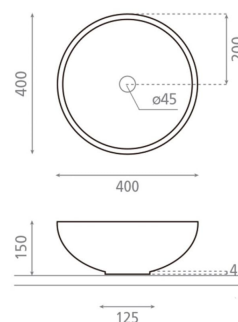

Colocación Sobre encimera

Dimensiones Diámetro: 400mm Alto: 150mm

Peso 6.3 kg

Material Porcelana

Forma Circular

Colores disponibles

 Toile Jouy Rojo	 Mármol Gris/Oro	 Quartz	 Herbier
 Trazos	 Toile Jouy Marrón	 Toile Jouy Verde	 Terrazo One
 Toile Jouy Azul	 Terrazo Negro	 Pink Flamingo	 Terrazo Relieve
 Terrazo Gris	 Floral	 Jellyfish	 Mosaico
 Toile Jouy Rojo	 Toile Jouy Verde	 Trazos	 Terrazo One
 Toile Jouy Azul	 Toile Jouy Marrón	 Terrazo Relieve	 Terrazo Gris
 Terrazo Negro	 Mosaico	 Pink Flamingo	 Bouquet
 Toile Jouy Azul	 Mosaico	 Pink Flamingo	 Toile Jouy Rojo