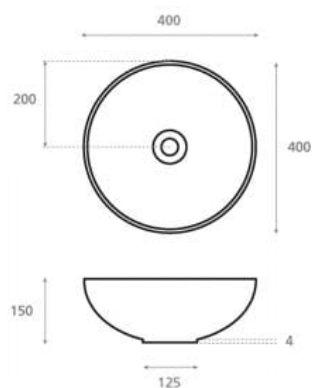

ATELIER

Pétalo

REF. 19008

Lavabo circular de porcelana pintado a mano en el Atelier. El diseño en tonos rojos convierte cada pieza en un objeto artístico único, presentado en estuche exclusivo y acompañado de certificado de autenticidad.

Colocación Sobre encimera

Dimensiones Diámetro: 400mm Alto: 150mm

Peso 6.0 kg

Material Porcelana

Forma Circular

Colores disponibles

Verde

Verde