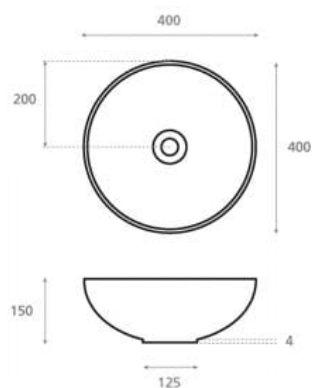

Colocación Sobre encimera

Dimensiones Diámetro: 400mm Alto: 150mm

Peso 6.0 kg

Material Porcelana

Forma Circular

Colores disponibles

Verde

Verde